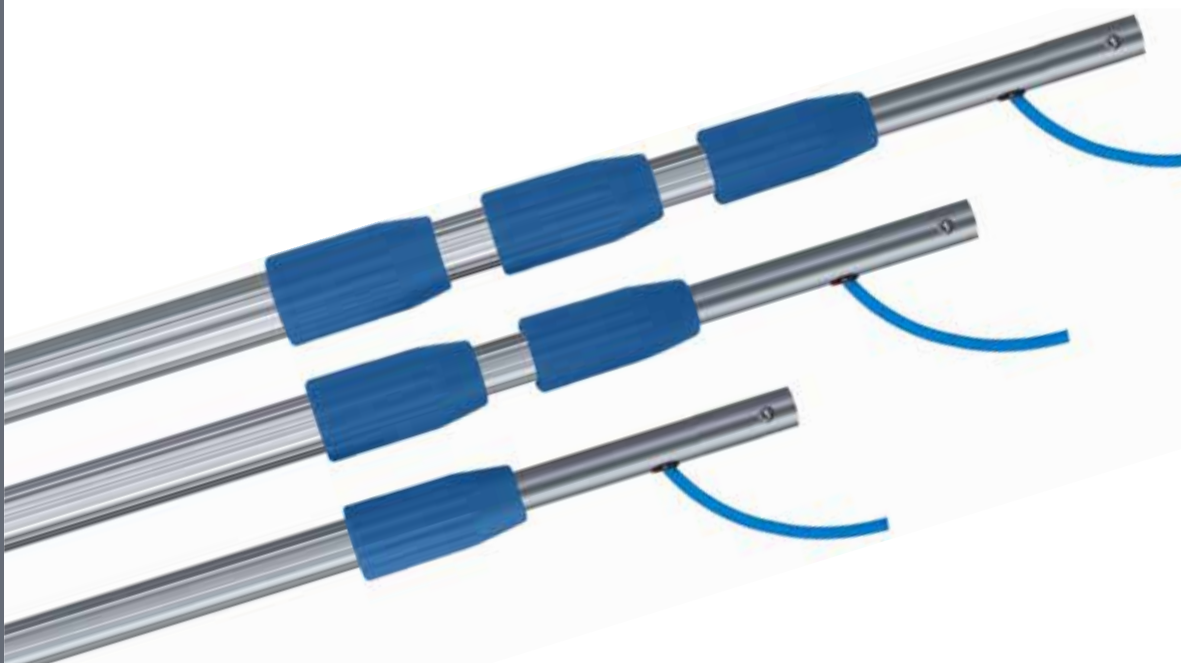

Systémové řešení pro rychlé a dokonalé čištění interiéru

Čištění prosklených ploch v interiéru bývá často náročné - časově i fyzicky. Klasické okenní pomůcky - procesumytí při použití běžného rozmýváku a stěrky je časově náročný a při použití ve větší výšce ze země za pomoci teleskopu je prakticky nemožné dosáhnout stoprocentního výsledku.

LEWI INDOOR je systém pro čištění prosklených ploch v interiérech. Systém pracuje s demineralizovanou vodou (můžete vytvořit ve vašem systému QLEEN). Čištění s „demi“ vodou a s high-tech mopy z mikrovlákna je velmi jednoduché a rychlé.

Čistíte i leštíte najednou. Nanesete na povrch pomocí trysky malé množství vody a díky mopu a malé vlhkosti setřete z povrchu špínu a vyleštíte ho. Díky použití demineralizované vody pak není třeba používat stěrku!

To vše zvládnete snadno a spolehlivě díky průtočným teleskopickým tyčím LEWI, které jsou osvědčeným pomocníkem mnoha profesionálů!

Síla demineralizované vody

Všechny systémy QLEEN obsahují léty osvědčenou technologii filtraci vody PURAQLEEN, která z běžné vody odstraňuje veškeré nečistoty a velkou část minerálů, díky čemuž získává unikátní vlastnosti pro čištění a stává se vodou aktivní. Díky těmto vlastnostem může voda působit přímo v nečistotách na povrchu, po kterém doslova "klouže dolů" a smývá vše, co na něj nepatří.

Vyčištěné povrchy jsou po vyschnutí zcela čisté, beze šmouh. Není třeba je leštit/stěrkovat. Čistá voda nabízí chytrou, efektivní a ekologickou alternativu k tradičním způsobům čištění.