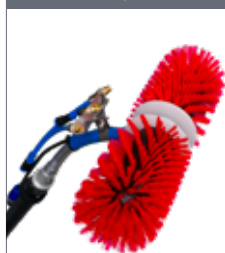

ROTAQLEEN Klasik (Červený na solární panely)

Klasická verze rotačního kartáče, kterou pohánějí 2 motory. Ideální pro silně znečištěné plochy, špatně dostupné rohy. Vysoká efektivita čištění!

Váha: 2.2 kg nebo 2.8 kg,
Motor (12V nebo 24 V, 180 ot/min.)

Šíře	Kód	CZK
40 cm	72004	26 898
60 cm	72005	29 945