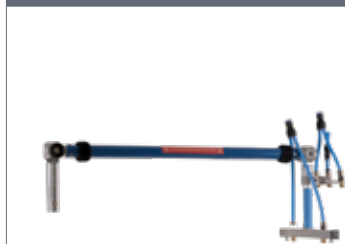

Speciální držák kartáče

Obsahuje: Lomený držák kartáče o délce 60/160 cm, 2 klouby a 5 trysek. Klouby jsou plně nastavitelné, poloha kartáče horizontální/vertikální. Vhodný pro čištění autobusových zastávek a jiných těžko dostupných míst.

Materiál: Aluminium

Délka	Kód	CZK
160 cm	71039	7 221
60 cm	71040	6 917