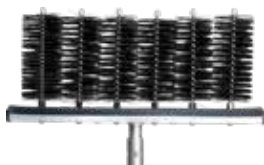

Ideální pro rozpětí lamel 60mm. Jednoduché ovládání, až o 50% rychlejší, než klasické způsoby mytí žaluzií.

Materiál: Aluminium. Polyester, černý

	Kód	CZK
komplet	71507	3 604
jednotlivě	71508	384

Držák kartáčů a kartáče 55mm 8x