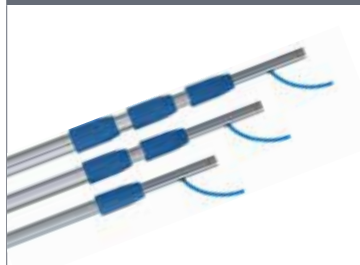

Průtočné tyče určené výlučně pro LEWI Indoor

For the LEWI Indoor Cleaning System.

Osvědčená kvalita. Pevné, pružné, stabilní, bez stékající vody pro skvělý úchop!

Materiál: hliník, plast, PE hadice

Dosah cm	Kód	Ks	CZK
250 (2 x 125)	17003	1	2 487
300 (3 x 100)	17004	1	2 865
400 (4 x 100)	17005	1	3 244
600 (4 x 150)	17006	1	3 649
800 (4 x 200)	17007	1	3 999
1000 (4 x 250)	17008	1	4 460