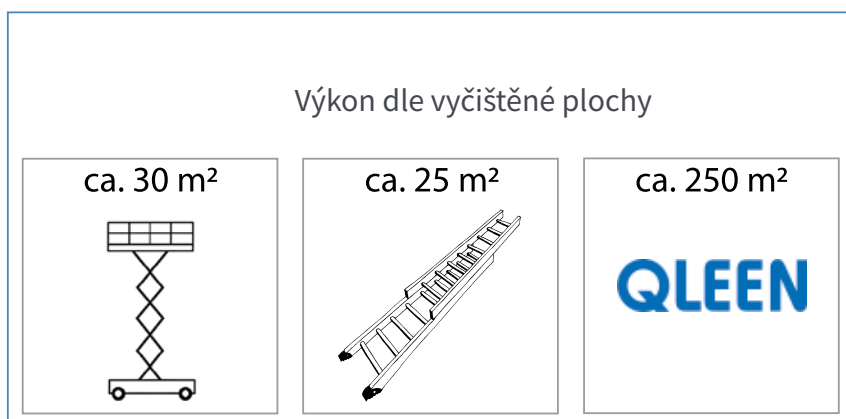

## Lepší než clean: QLEEN.

Práce se systémem QLEEN je podstatně efektivnější oproti tradičním způsobům čištění. Rychlost čištění teleskopickými ultralehkými tyčemi CARBONPOLE je až neuvěřitelná. Zapomeňte na únavné čištění ze žebříku či plošiny. Se systémem QLEEN už nebudete platit zbytečné náklady, ani přejíždět každých pár metrů. Bezpečné a efektivní čištění ze země až do 21m výšky Vám ušetří čas i peníze. Díky ergonomickým prvkům je možné tyče uchopit pevně bez obav z vyklouznutí. Neutrácejte, pracujte efektivně a bezpečně se systémem QLEEN.