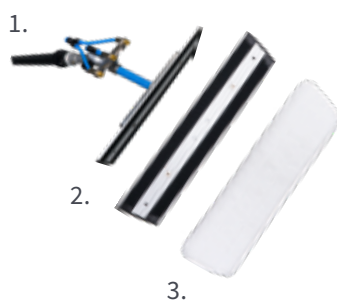

Držák padu a mopu